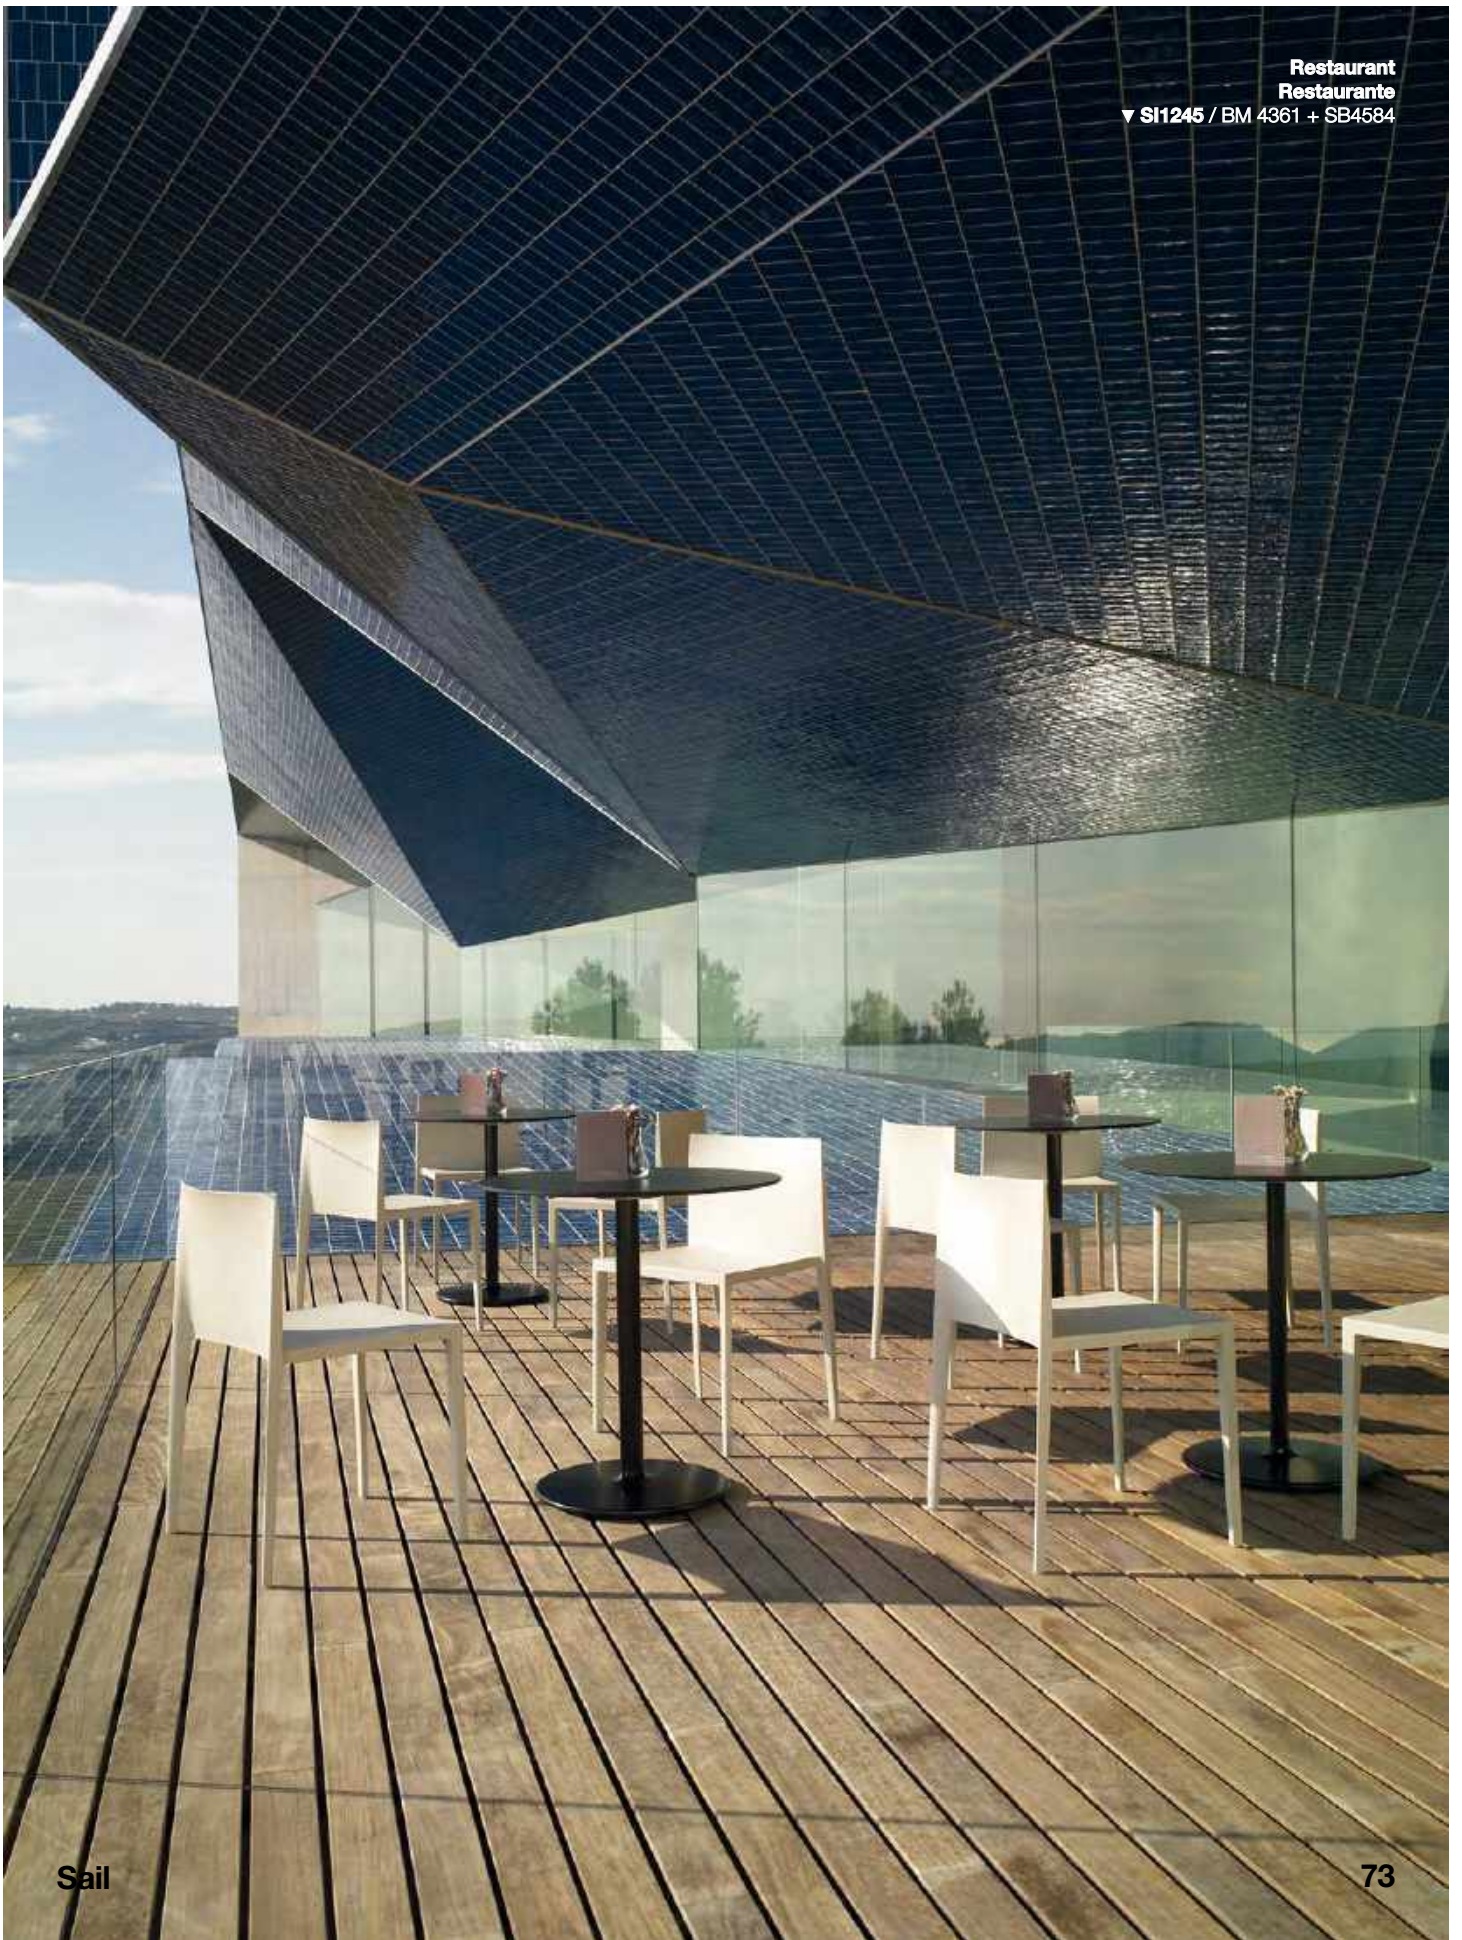

**Terrace
Terraza**

▼ **SO2791** / BM1090 + SB4536

**Residential
Hogar**

▼ **SO0434** / ME5837

Thermopolymer shell
armchair with EPL-5
treatment steel sled base.
Optional auxiliary cushion
for the seat.

Sillón con carcasa de
termopolímero y base
de patín de acero con
tratamiento EPL-5.
Opción de cojín auxiliar
en asiento.

Terrace
Terraza
◀ **BU1192**

Lounge chair with webbing seat and backrest and solid teak wood frame. Low back version.
Butaca de respaldo bajo con asiento y respaldo cinchado y estructura de madera maciza de teca.